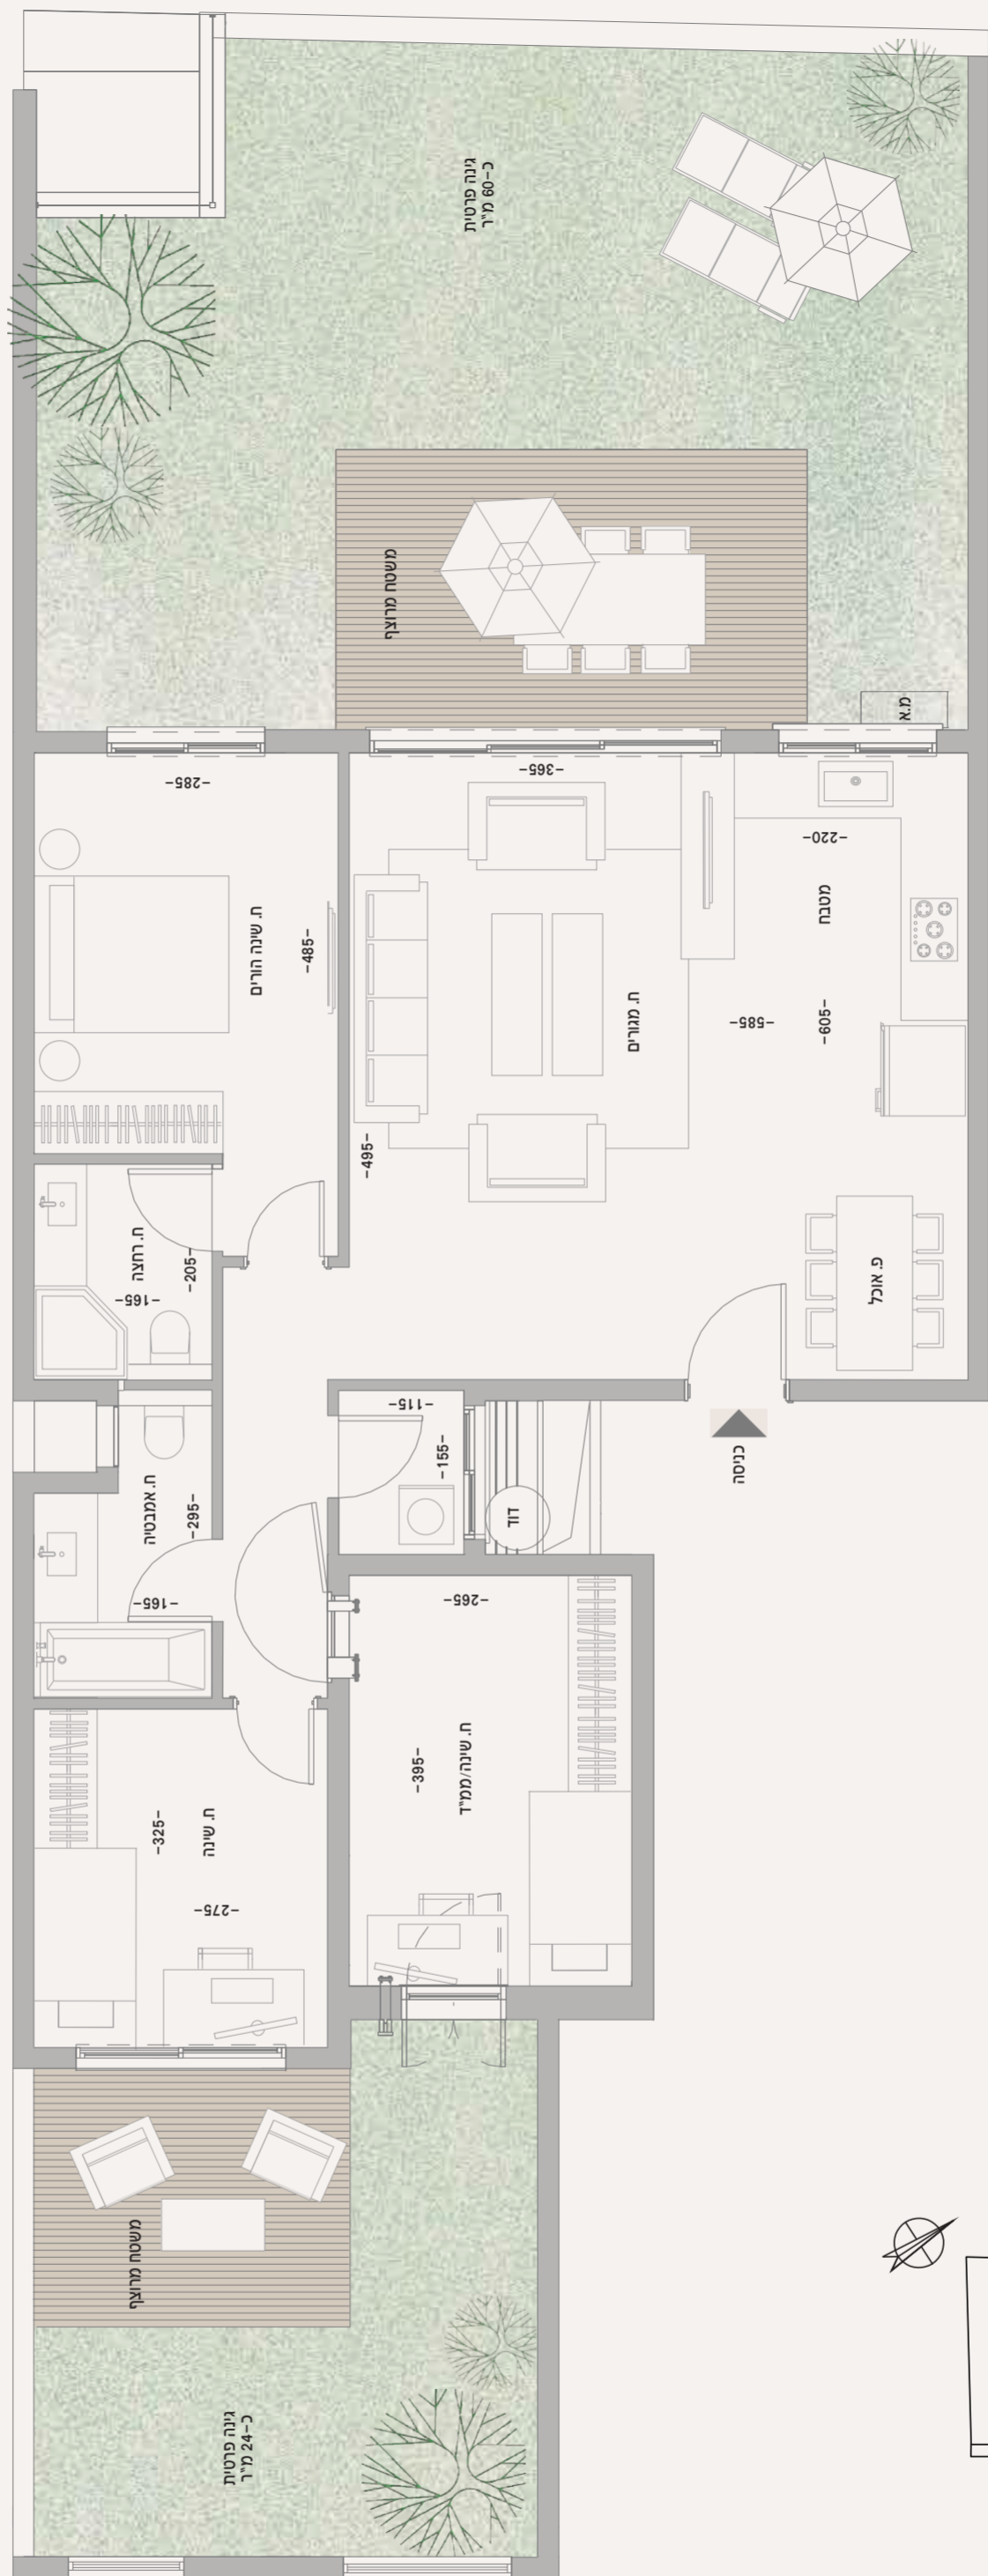

GAN2*

דירת גן 4 חדרים

– דירה מספר 3 –

כ-93.5 מ"ר +
גינה קדמית כ-57.5 מ"ר
גינה אחורית כ-24 מ"ר

*תוכנית זו הינה להמחשה בלבד ואינה מהווה מסמך המחייב את החברה. המפרט הטכני, המידות ופירוט השטחים הינם בקירוב וכפופים לשינויים. את החברה יחייבו רק חוזי מכר, המפרטים, תוכניות המכר ונספחיו. ט.ל.ח.