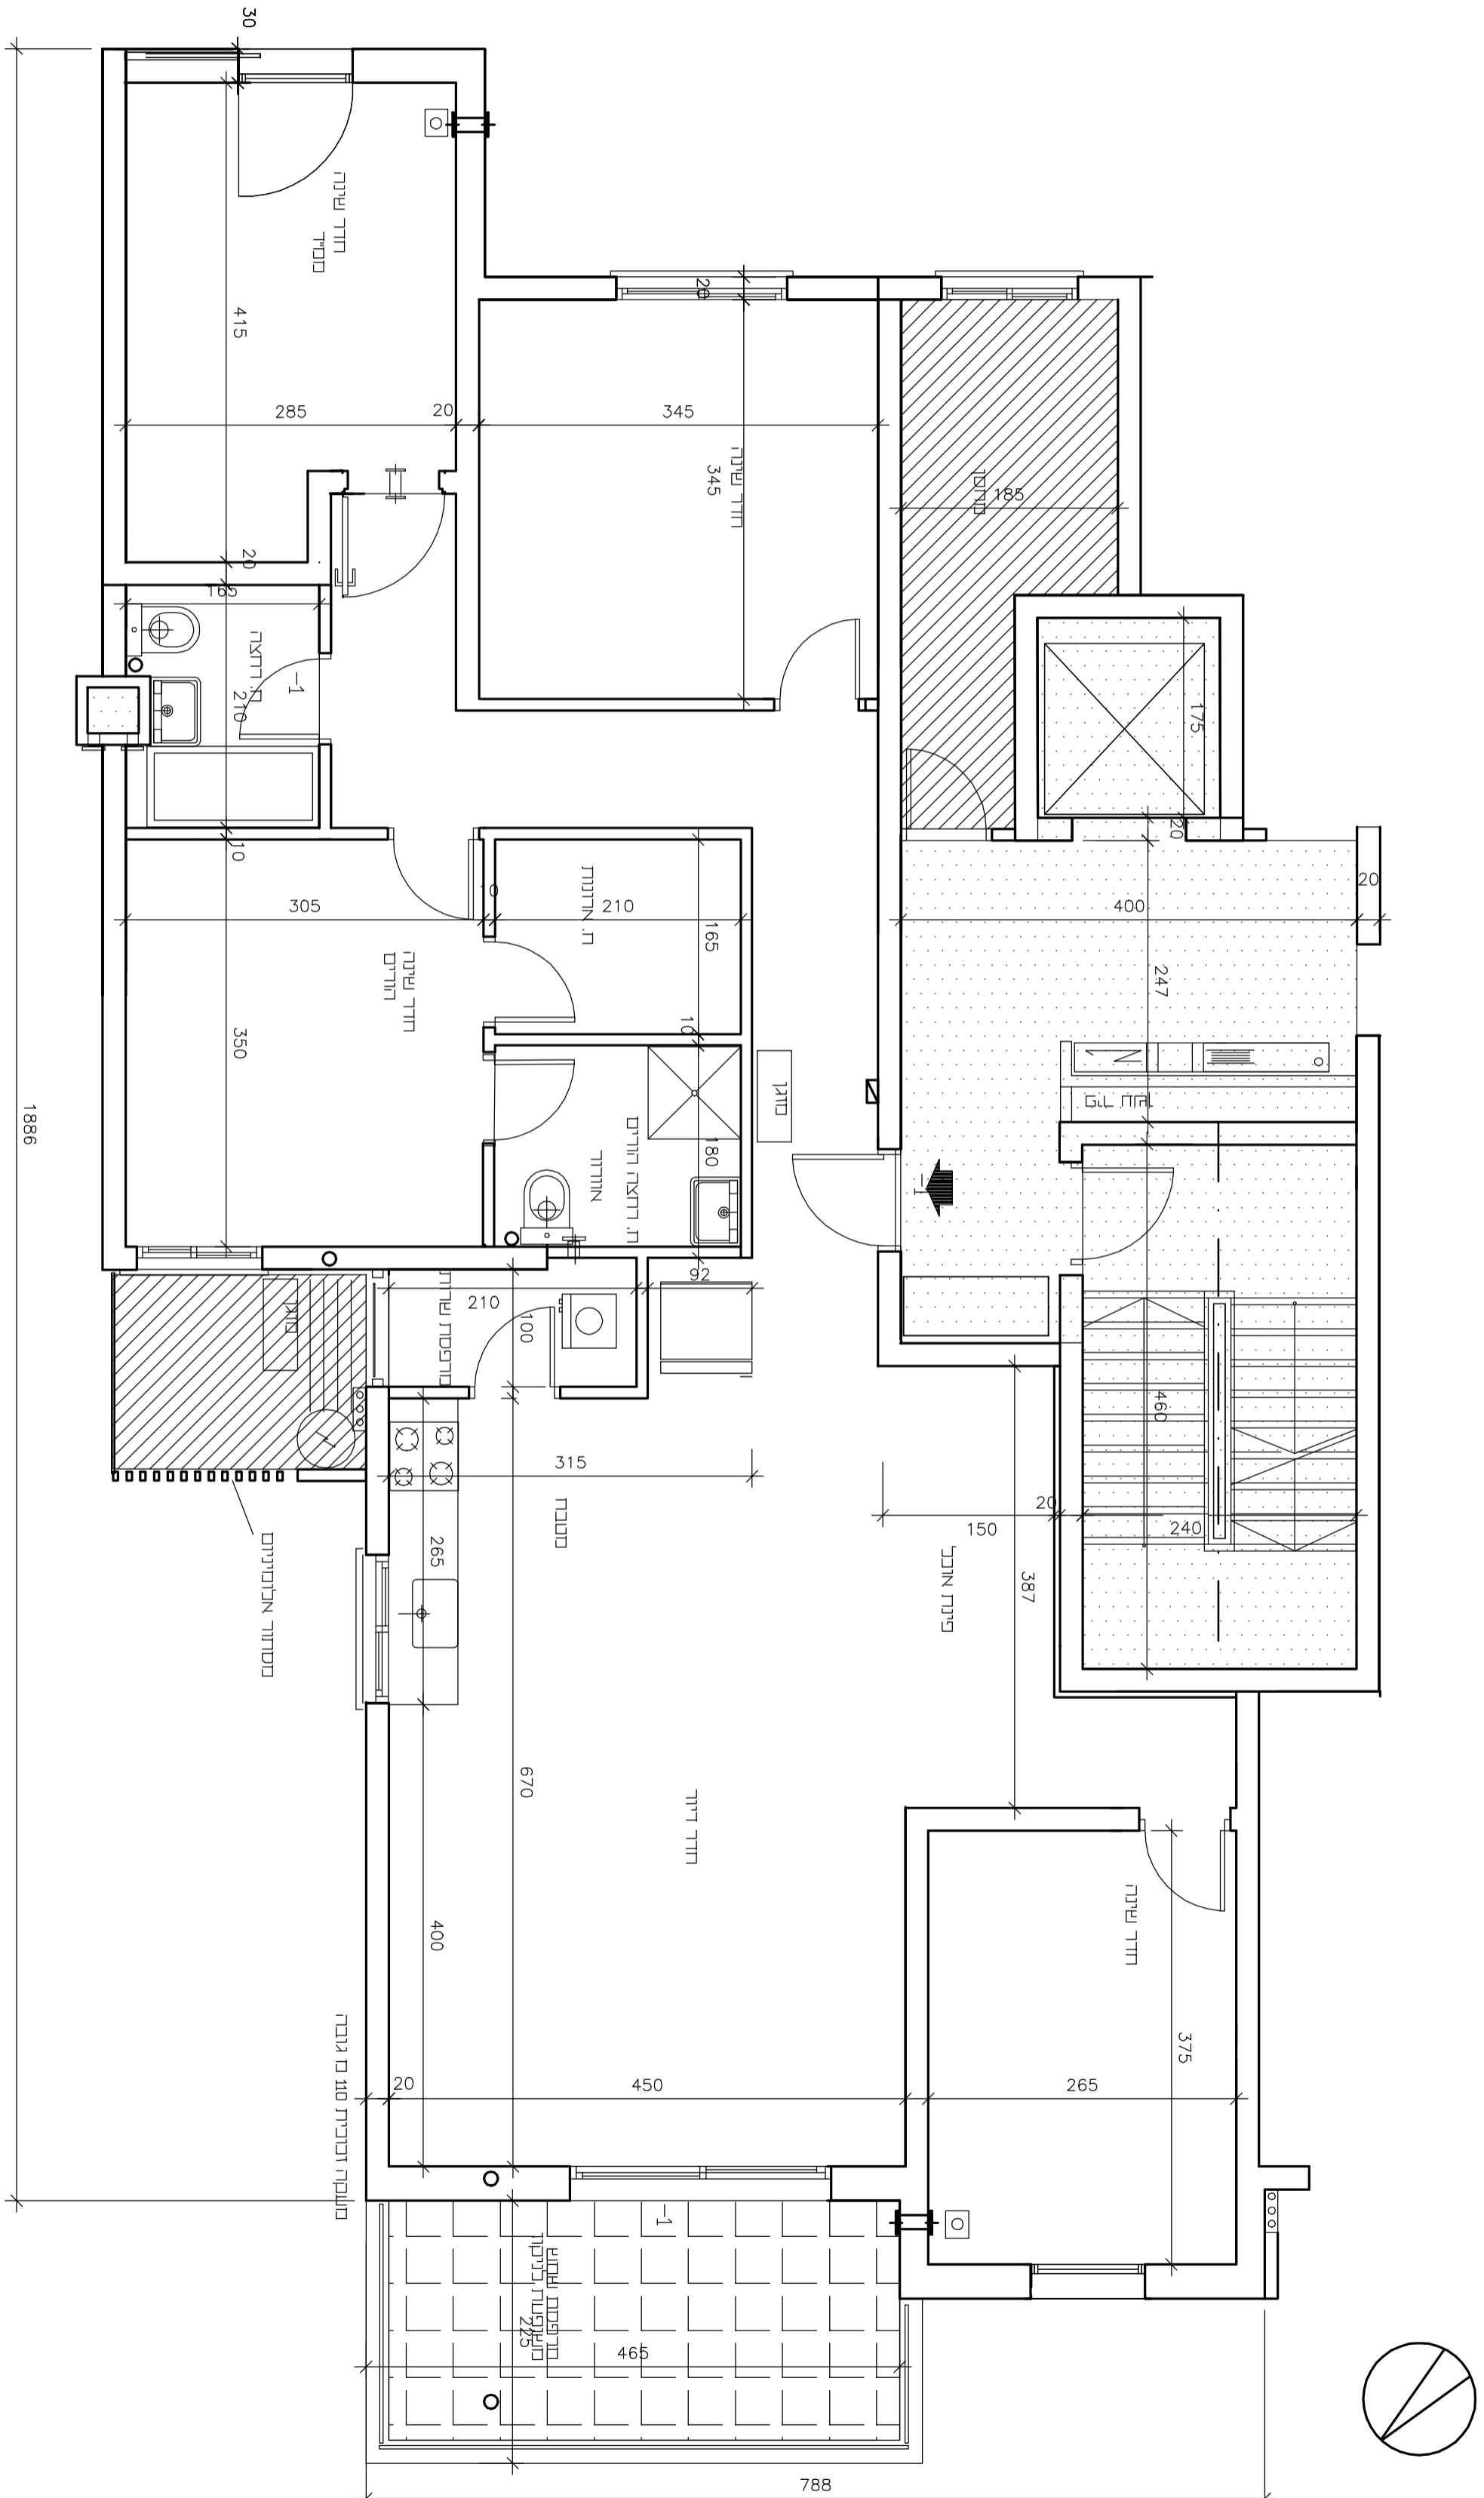

גרינברג & שניאור

השכרת דירת למגורים בע"מ

דגם

D

מפת :

- ☒ לוח השמאל/קומפוזיט
- ☐ מערכת סיוע
- ☐ ציוד חירום
- ☐ סף ירי
- ☐ חדר מטבח
- ☐ סיוע צגמקולטון
- ☐ פתח חירום
- ☐ שטח מאגזן חירום
- ☐ יד
- ☐ חבלי סיוע
- ☐ מראה בטיחה
- ☐ מיקום נמכ בטיחה
- ☐ מיקום כייס
- ☐ מיקום כמסדר
- ☐ קיר או פריגה
- ☐ שטח משותף
- ☐ גינה

קומה 8,7,6,5

שם העבודה

תביעה ריוף 68,70,72

ARCHITECT

מתכנן

גולדמן גבריאל אדריכל

רח' ישראל 58 ד"ר 34453 04-8388627

SCALE

קנה מידה

1:50

תאריך עיבוד : 16.04.14

ליפני הידוע בניה וכל יתכנן שיעיידם והתאמת
ככל שידרש ע"י הרשויות המוסמכות/מחוקקים והיועצים השונים